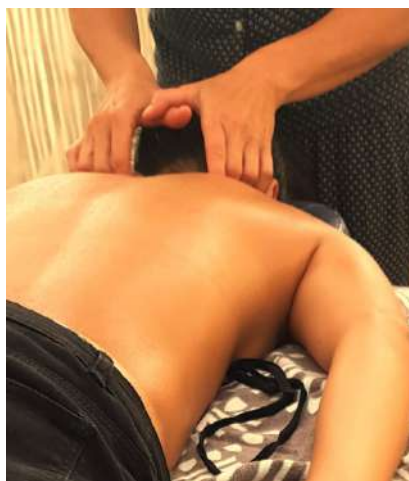

ESPRIT NATURE

ESPACE AQUATIQUE - MS VACANCES

Plage SUD**** BISCARROSSE

vous propose

MASSAGES TRADITIONNELS

Massage Indien
Massage Japonais
Massage Californien
Massage Suédois

MASSAGES ENERGETIQUES

Massage Crânien
Massage Plantaire
Massage Palmaire
Massage Facial

MASSAGES SPECIFIQUES

Massage Sportif
Massage Enfant
Massage Femme enceinte
Massage assis

TARIFS ADULTES

25 € les 20 minutes

(de 20 à 80 minutes)

TARIFS ENFANTS

10 € les 10 minutes

(de 10 à 30 minutes pour les 4-12 ans)