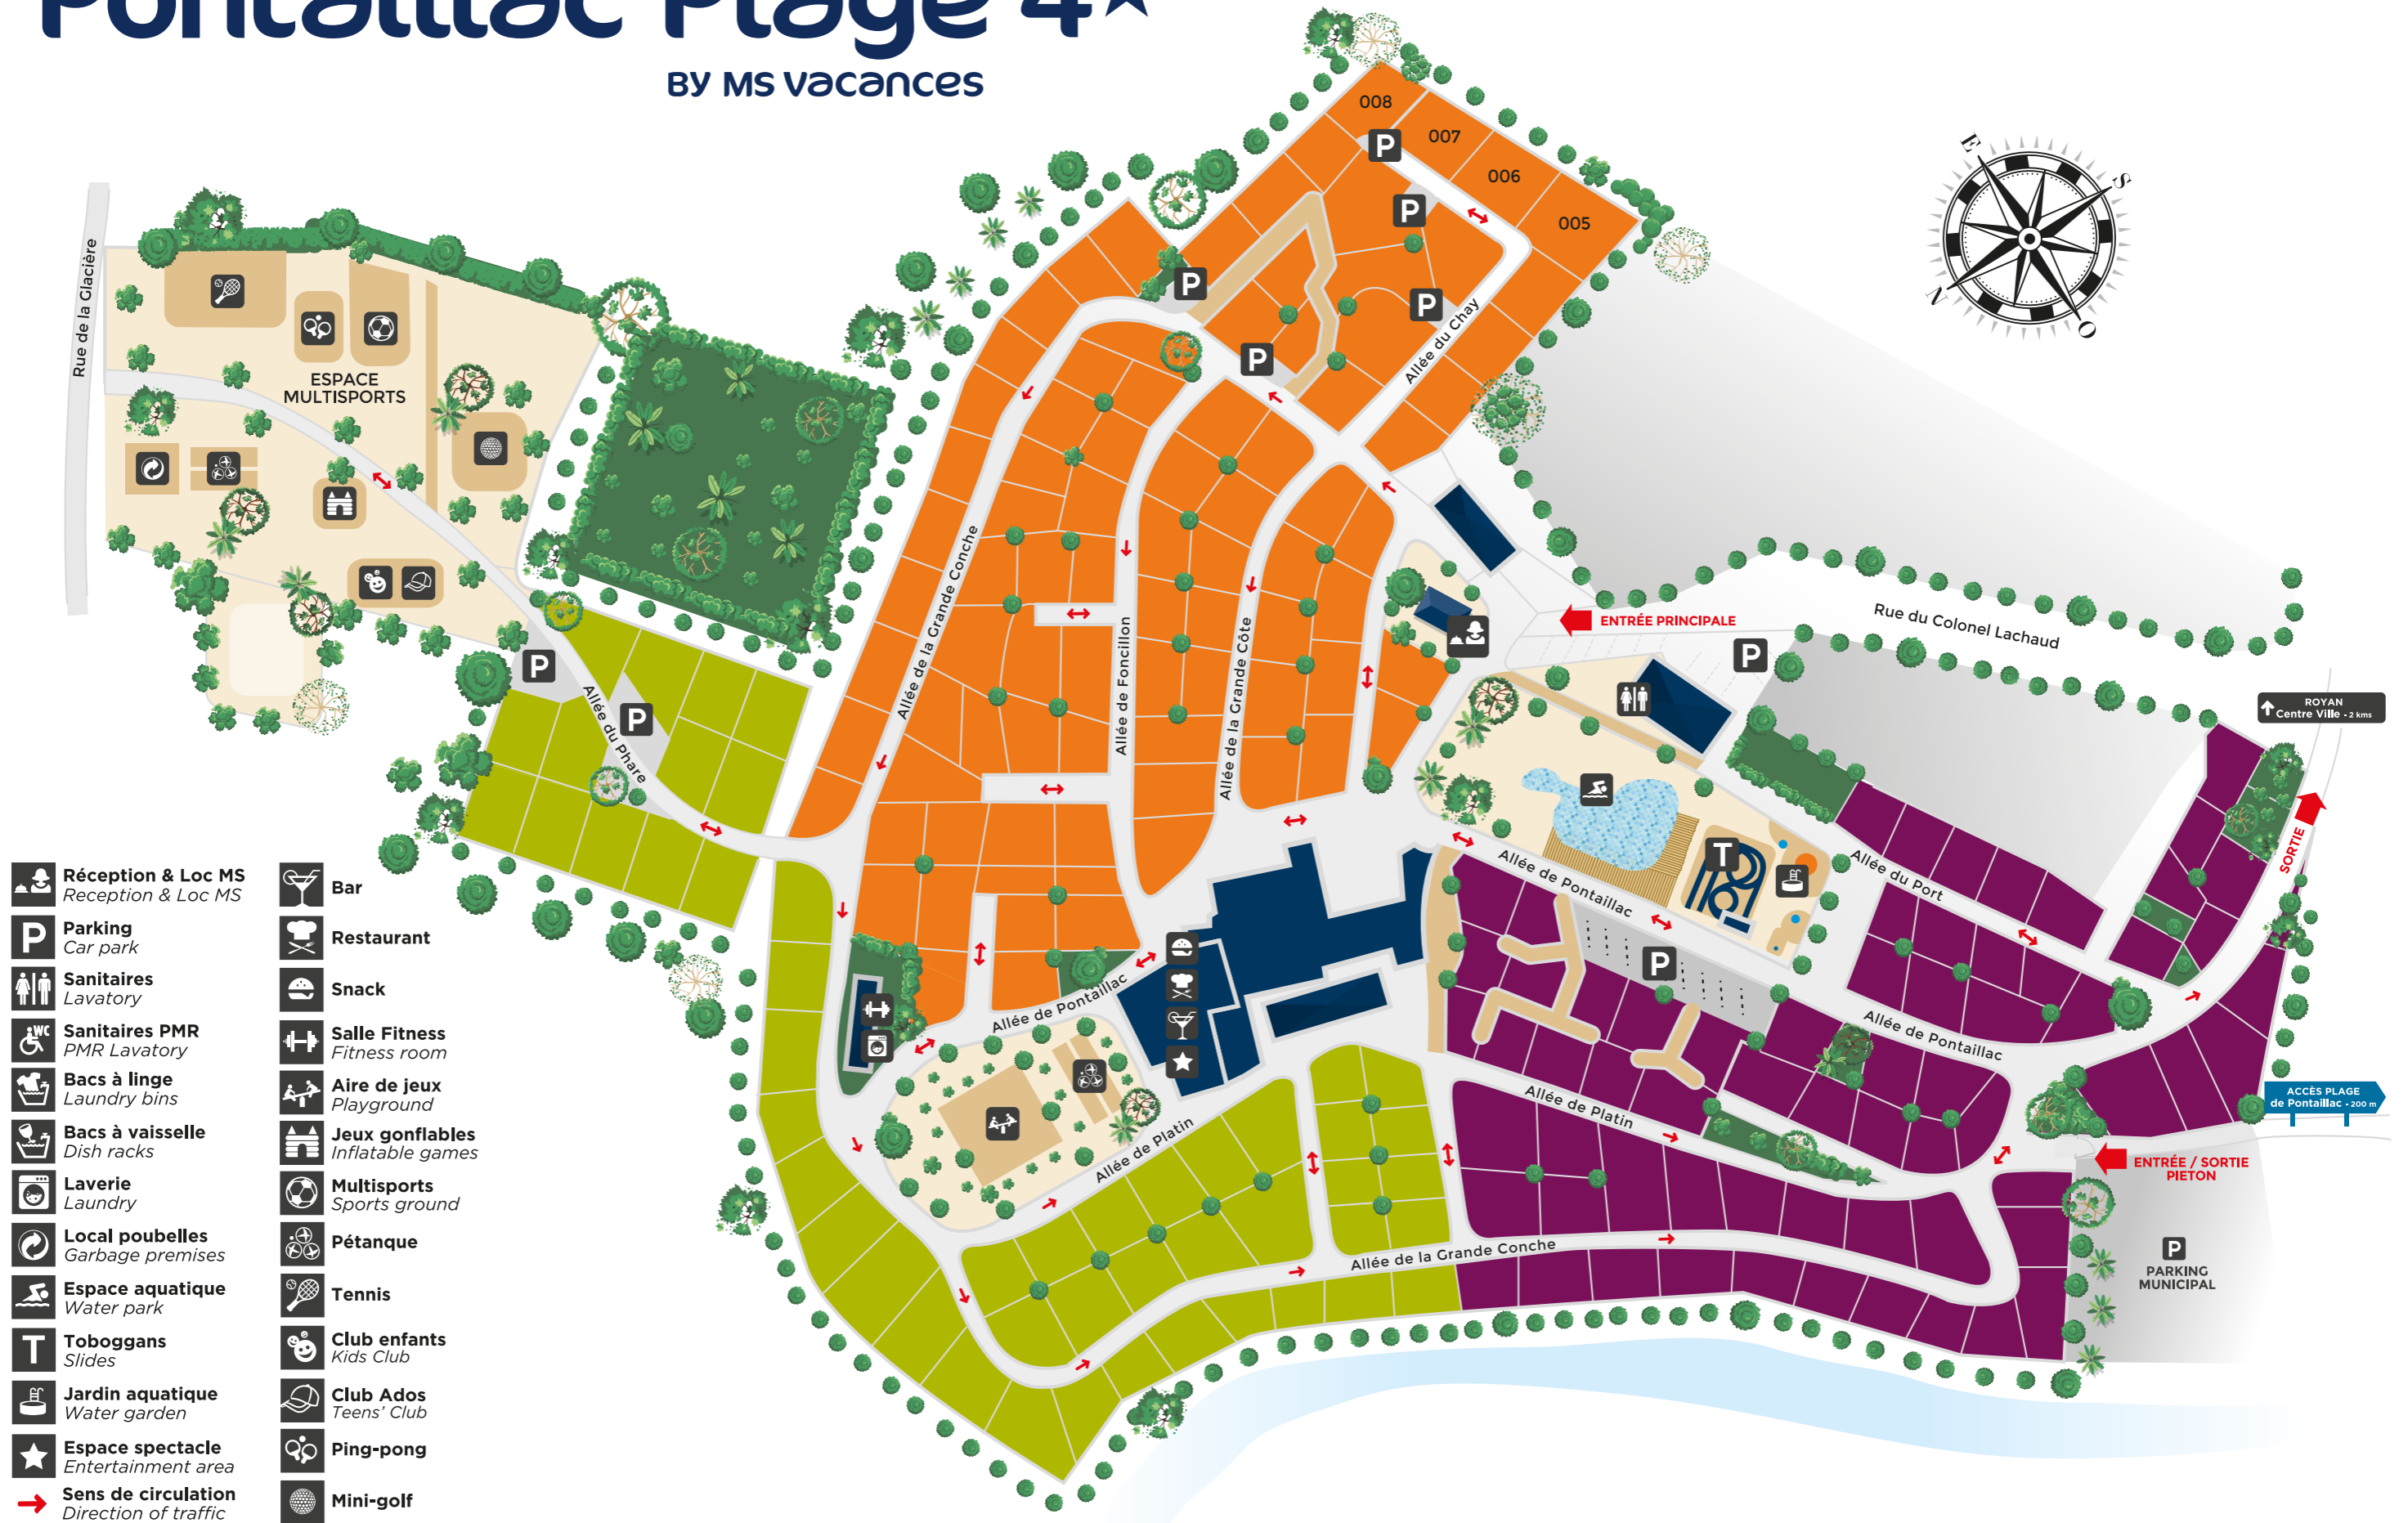

# Pontaillac Plage 4★

BY MS VACANCES

- |  |   |  |  |
|--|---|--|--|
|  | <b>Réception &amp; Loc MS</b><br>Reception & Loc MS |  | <b>Bar</b>                                 |
|  | <b>Parking</b><br>Car park                          |  | <b>Restaurant</b>                          |
|  | <b>Sanitaires</b><br>Lavatory                       |  | <b>Snack</b>                               |
|  | <b>Sanitaires PMR</b><br>PMR Lavatory               |  | <b>Salle Fitness</b><br>Fitness room       |
|  | <b>Bacs à linge</b><br>Laundry bins                 |  | <b>Aire de jeux</b><br>Playground          |
|  | <b>Bacs à vaisselle</b><br>Dish racks               |  | <b>Jeux gonflables</b><br>Inflatable games |
|  | <b>Laverie</b><br>Laundry                           |  | <b>Multisports</b><br>Sports ground        |
|  | <b>Local poubelles</b><br>Garbage premises          |  | <b>Pétanque</b>                            |
|  | <b>Espace aquatique</b><br>Water park               |  | <b>Tennis</b>                              |
|  | <b>Toboggans</b><br>Slides                          |  | <b>Club enfants</b><br>Kids Club           |
|  | <b>Jardin aquatique</b><br>Water garden             |  | <b>Club Ados</b><br>Teens' Club            |
|  | <b>Espace spectacle</b><br>Entertainment area       |  | <b>Ping-pong</b>                           |
|  | <b>Sens de circulation</b><br>Direction of traffic  |  | <b>Mini-golf</b>                           |